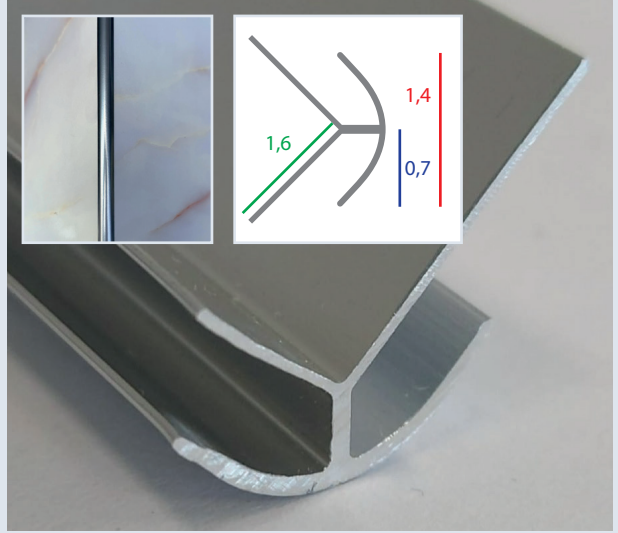

Caratteristiche del prodotto:

- Materiale in SPC [Stone Plastic Composite]
- lunghezza larghezza spessore strato usura spessore
280 120 0,3 0,03
le dimensioni sono espresse in cm.
- Superficie: Ultra Matt

| SPC

misure disponibili | 280 x 120 cm

TRAVERTINO

| SPC

misure disponibili | 280 x 120 cm

PROFILO ANGOLARE ESTERNO

PROFILO ANGOLARE INTERNO

PROFILO COLLEGAMENTO AD H