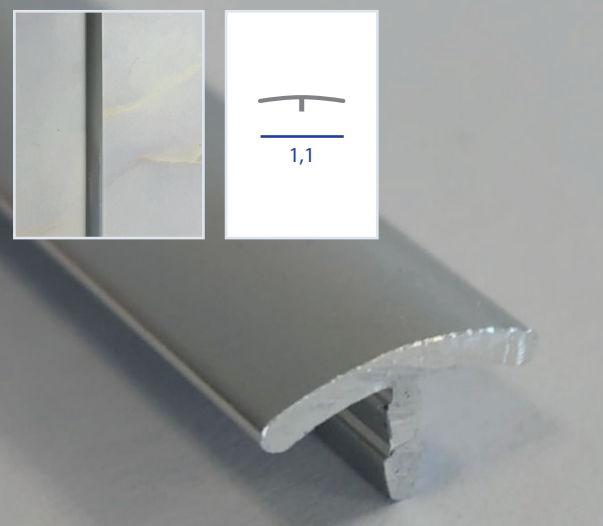

Caratteristiche del prodotto:

- Materiale in SPC [Stone Plastic Composite]
- lunghezza larghezza spessore strato usura spessore
280 120 0,3 0,03
le dimensioni sono espresse in cm.
- Superficie: Ultra Matt

| SPC

misure disponibili | 280 x 120 cm

TRAVERTINO

| SPC

misure disponibili | 280 x 120 cm

PROFILO ANGOLARE ESTERNO

PROFILO ANGOLARE INTERNO

PROFILO COLLEGAMENTO AD H

PROFILO COLLEGAMENTO A T

PROFILO FINALE

Decoration®

DECORA LE TUE PARETI

**EFFETTO
MARMO
LUCIDO**

**EFFETTO
MARMO
ULTRA MATT**