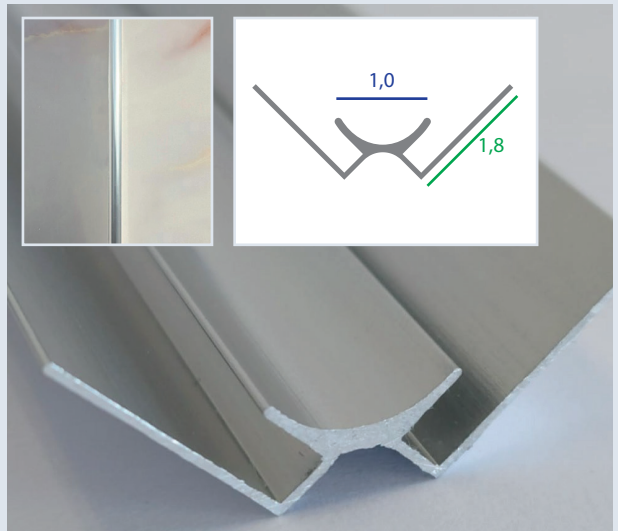

Caratteristiche del prodotto:

- Materiale in SPC [Stone Plastic Composite]
- lunghezza larghezza spessore strato usura spessore
280 120 0,3 0,03
le dimensioni sono espresse in cm.
- Superficie: Ultra Matt

misure disponibili | 280 x 120 cm

GRIGIO CHIARO

| SPC

misure disponibili | 280 x 120 cm

MARMO CARRARA

| SPC

misure disponibili | 280 x 120 cm

NERO MARGUINA

| SPC

misure disponibili | 280 x 120 cm

TRAVERTINO

| SPC

misure disponibili | 280 x 120 cm

PROFILO ANGOLARE ESTERNO

PROFILO ANGOLARE INTERNO

PROFILO COLLEGAMENTO AD H