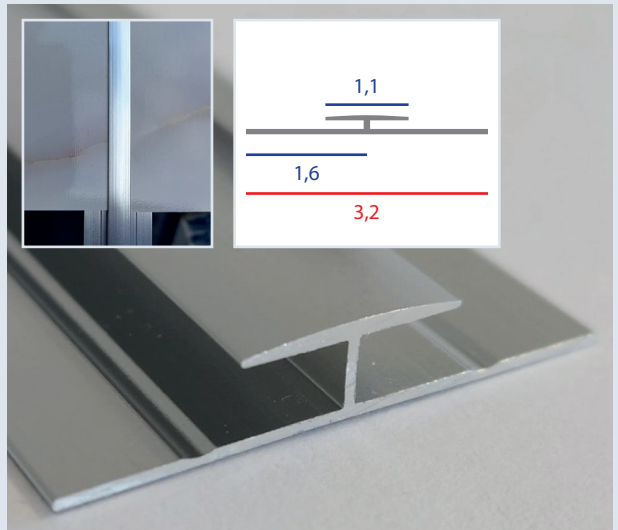

Caratteristiche del prodotto:

- Materiale in SPC [Stone Plastic Composite]
- lunghezza larghezza spessore strato usura spessore
280 120 0,3 0,03
le dimensioni sono espresse in cm.
- Superficie: Ultra Matt

misure disponibili | 280 x 120 cm

GRIGIO CHIARO

| SPC

misure disponibili | 280 x 120 cm

MARMO CARRARA

| SPC

misure disponibili | 280 x 120 cm

NERO MARGUINA

| SPC

misure disponibili | 280 x 120 cm

TRAVERTINO

| SPC

misure disponibili | 280 x 120 cm

PROFILO ANGOLARE ESTERNO

PROFILO ANGOLARE INTERNO

PROFILO COLLEGAMENTO AD H