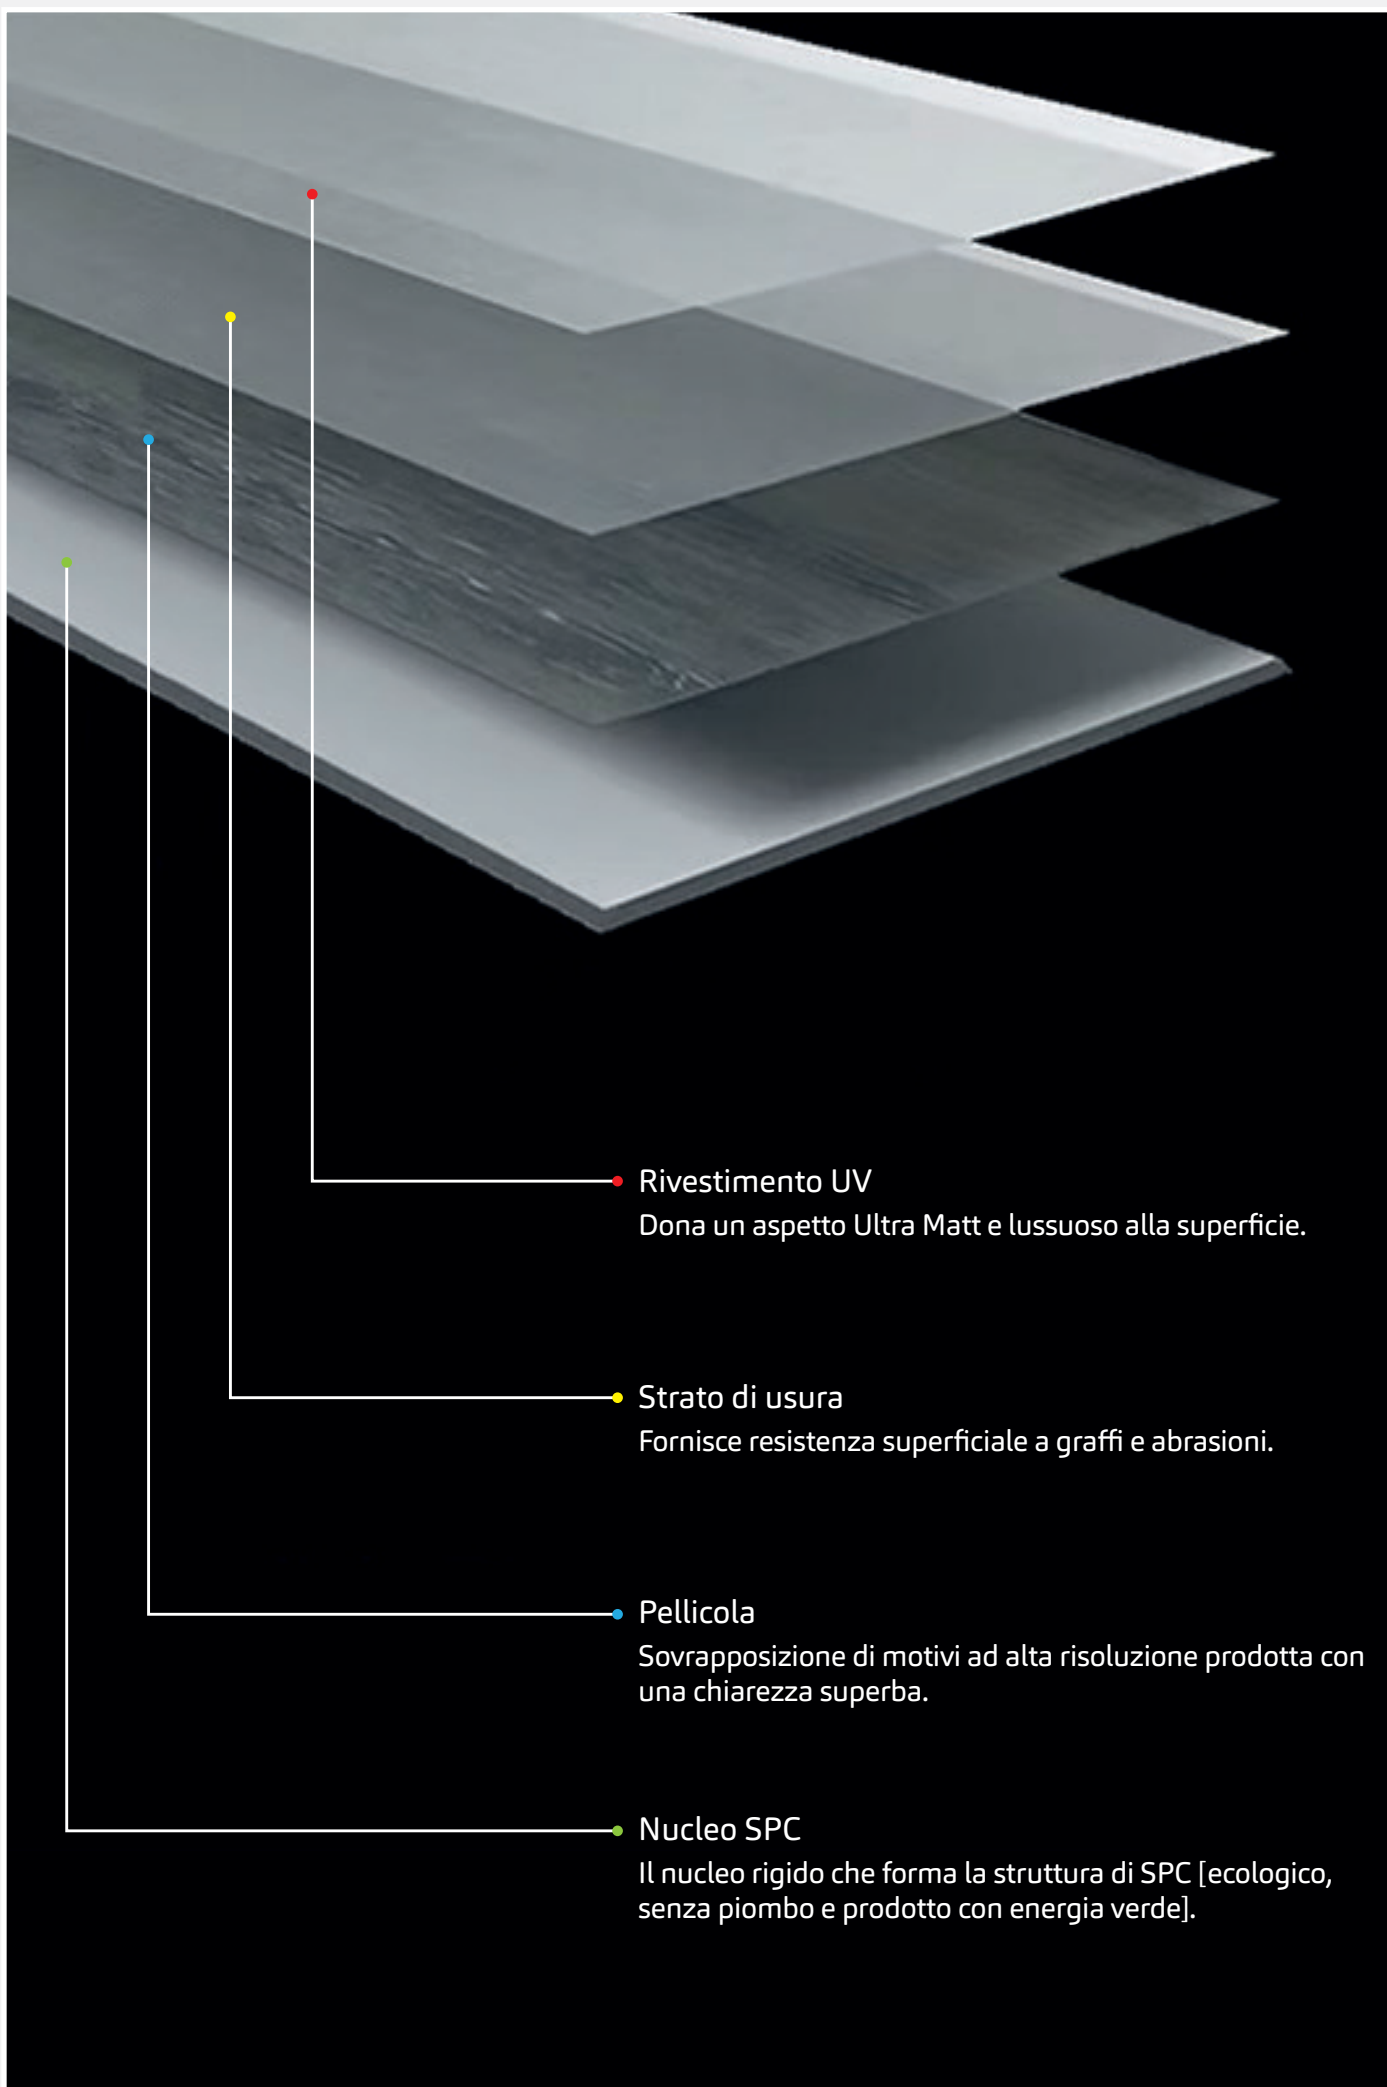

misure disponibili | 280 x 120 cm

GRIGIO CHIARO

| SPC

misure disponibili | 280 x 120 cm

MARMO CARRARA

| SPC

misure disponibili | 280 x 120 cm

NERO MARGUINA

| SPC

misure disponibili | 280 x 120 cm

TRAVERTINO

| SPC

misure disponibili | 280 x 120 cm

PROFILO ANGOLARE ESTERNO

PROFILO ANGOLARE INTERNO

PROFILO COLLEGAMENTO AD H

PROFILO COLLEGAMENTO A T

PROFILO FINALE

Decoration®

DECORA LE TUE PARETI

**EFFETTO
MARMO
LUCIDO**

**EFFETTO
MARMO
ULTRA MATT**