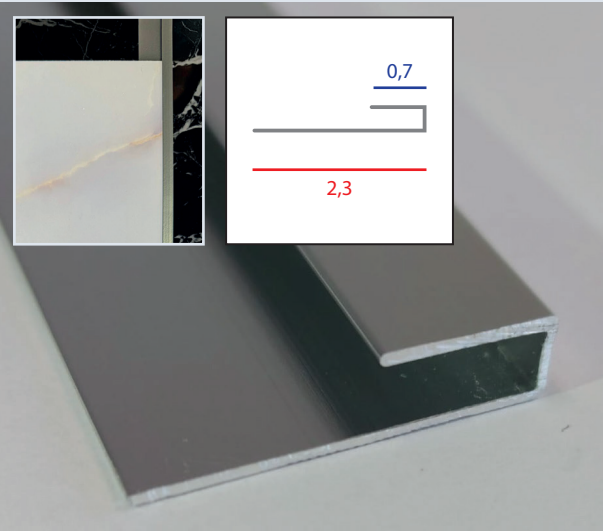

PROFILO FINALE