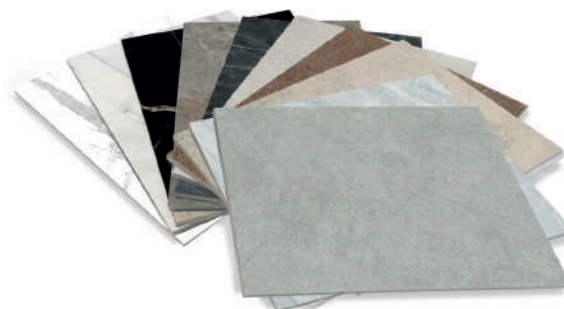

MONTAGGIO

• CONCRETE BEIGE

60 x 120 cm | spessore 0,4 cm

vilo