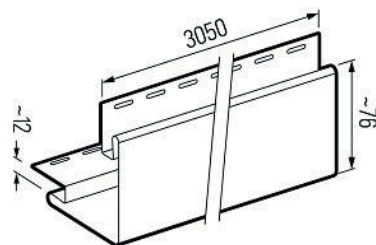

# ACCESSORI FRONTO MAX V-B AD INCASTRO IN PVC-U

PANNELLI PER ESTERNO E INTERNI

Sv 11  
Profilo iniziale

Sv 11,5  
Rivestimento di ventilazione  
inferiore

Sv [P] 12  
Angolo esterno