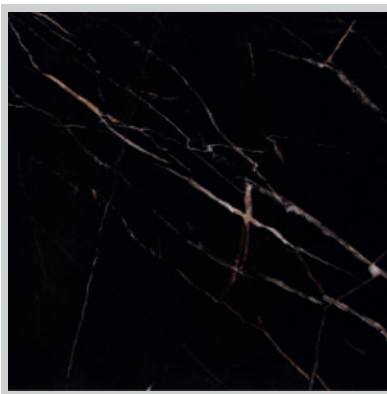

# PANNELLI WALL MATT IN SPC

PANNELLI AD INCASTRO

- CALACATTA SNOW

120 x 265 cm | spessore 0,4 cm

- CALACATTA BLACK

120 x 265 cm | spessore 0,4 cm

- CALACATTA WHITE

120 x 265 cm | spessore 0,4 cm