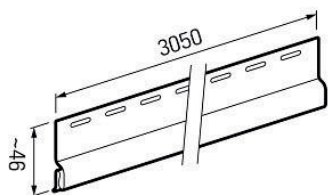

Sv 11
Profilo iniziale