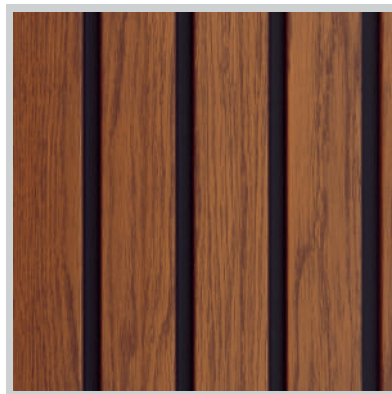

• GOLDEN

295 x 28,3 cm | spes. 1,2 cm