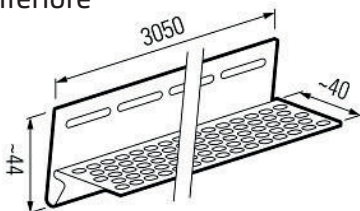

# ACCESSORI FRONTO MAX V-B AD INCASTRO IN PVC-U

PANNELLI PER ESTERNO E INTERNI

Sv 11  
Profilo iniziale

Sv 11,5  
Rivestimento di ventilazione  
inferiore

Sv [P] 12  
Angolo esterno