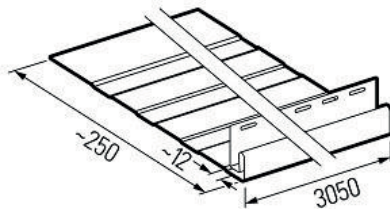

Sv [P] 19
Facciata lampeggiante di
grandi dimensioni