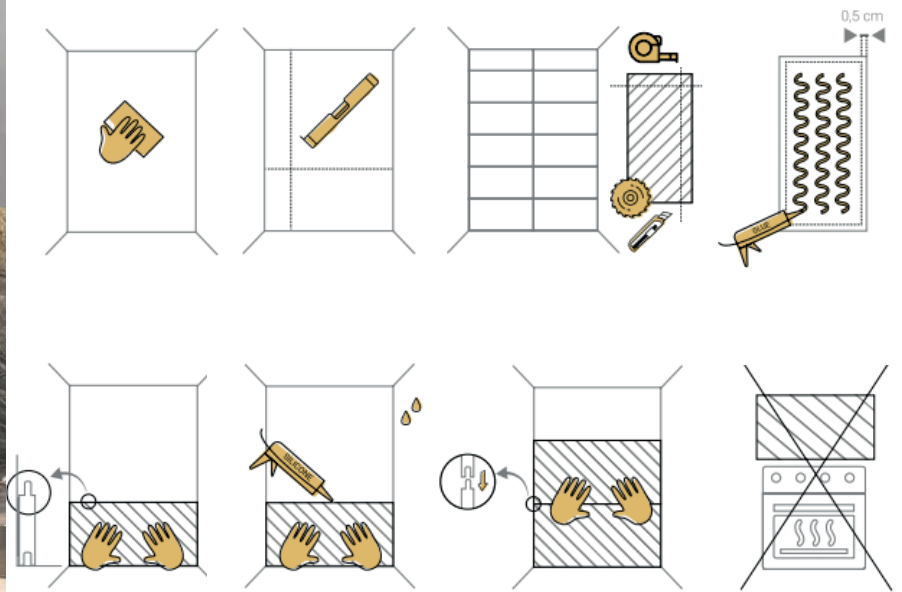

MONTAGGIO

• CONCRETE BEIGE

60 x 120 cm | spessore 0,4 cm

vilo