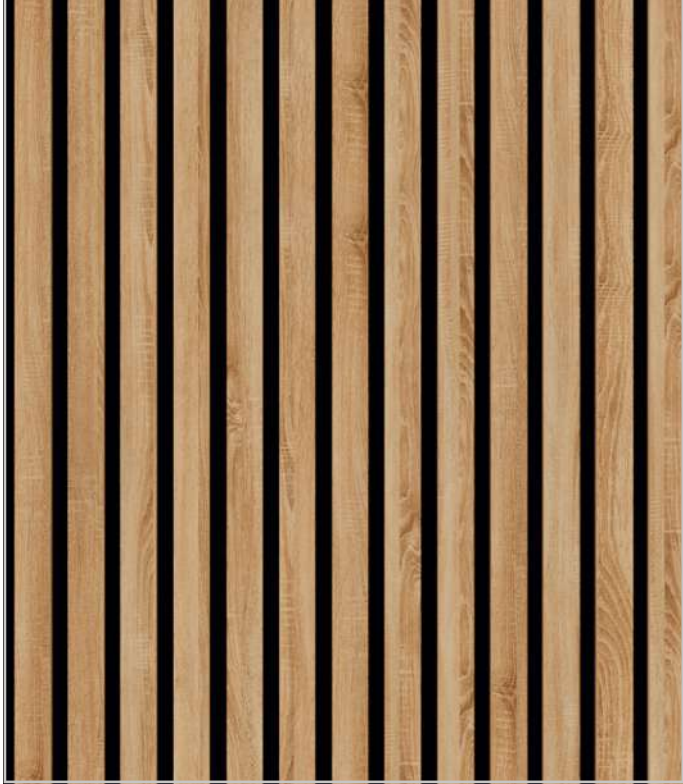

LAMELLI BELLA PRO

LAMELLI DOGHE E PARETI IN MDF

Decoration®
DECORA LE TUE PARETI

BELLA PRO FUNAN

MDF