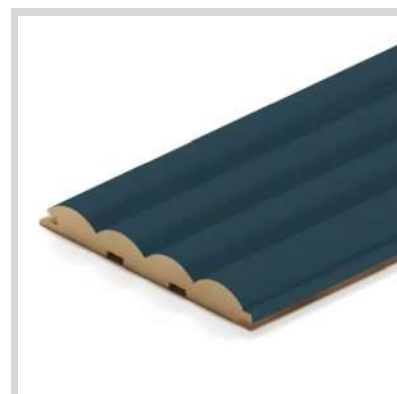

MDF

lunghezza	larghezza	spessore	confezione
275	11,9	1,2	5

LAMELLI 3D ONDA COLOR

PANNELLI PER RIVESTIMENTO MURALE

LAMELLI 3D ONDA COLOR

Il pannelli 3D Onda Color sono realizzati in MDF di alta qualità, con una forma tridimensionale ed esclusiva che gli conferisce una piacevole texture che riproduce fedelmente il legno naturale. Aspetto estetico raffinato, materiale durevole e resistente, la combinazione perfetta per i vostri interni.

Vantaggi dei pannelli 3D Onda Color:

- Facile installazione: Basta applicare il collante sul retro del pannello e incollarlo sulla superficie;
- Facile manutenzione: Pulire con un panno umido;
- Ecologico: I pannelli sono realizzati con materiali naturali, nel rispetto della natura;
- Ecologico: I pannelli Onda Color sono realizzati con materiali naturali, nel rispetto della natura;
- Design: Prodotto altamente decorativo, crea ambienti caldi e accoglienti.

Dimensioni prodotto

Doga

- lunghezza 275 cm
- larghezza 11,9 cm
- spessore 1,2 cm

Profilo Unico

- lunghezza 275 cm
- larghezza 2,7 cm
- spessore 1,2 cm

• BLACK

• CHICAGO

• OCEAN