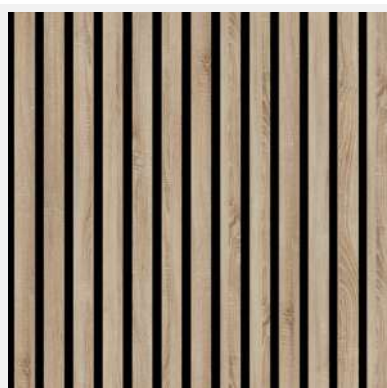

LAMELLI BELLA PRO

LAMELLI DOGHE E PARETI IN MDF

Lamelli Naturale

• FUNAN

• CHICAGO

• NATURALE

• NOCE