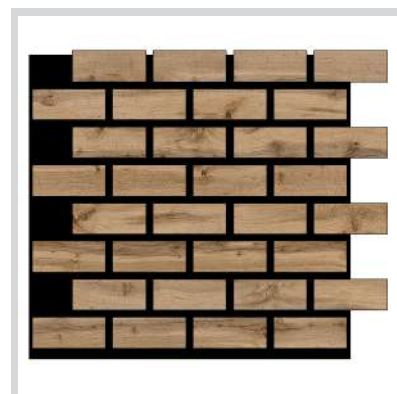

MDF

PANNELLO KLINKER EFFETTO MATTONCINI

PANNELLI PER RIVESTIMENTO MURALE / RESISTENTE AGLI URTI

• NATURALE

• VINTAGE

• NOCE

KLINKER

I pannelli KLINKER sono realizzati in feltro naturale e MDF di alta qualità. La perfetta combinazione di materiali ecocompatibili, eleganti e completamente sicuri per arredare gli spazi degli interni.