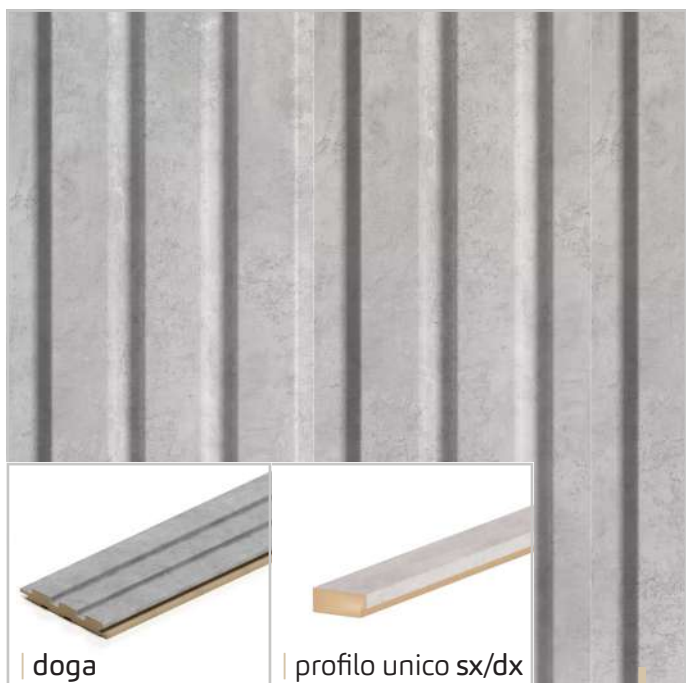

COD. 3D GRIGIO CHICAGO

MDF

lunghezza	larghezza	spessore	confezione
275	11,9	1,2	5