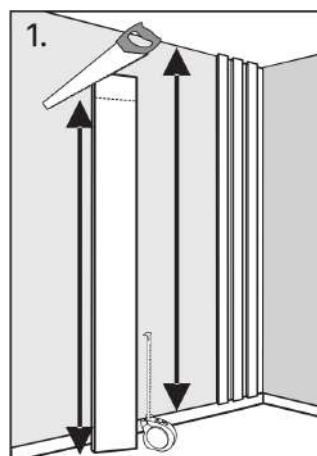

• VINTAGE

• NOCE

• CHICAGO

• BLACK

• WHITE

MISURE TERMINALI

• lunghezza 270 • larghezza 2,7 • spessore 0,9

MISURE ANGOLARI

• lunghezza 270 • larghezza 2,4 • spessore 2,4

le misure indicate sono in centimetri

MONTAGGIO PANNELLI

ACCESSORI

MONTAGGIO CON COLLANTE

MONTAGGIO CON MONTANTI IN LEGNO

Decoration®

DECORALE TUE PARETI