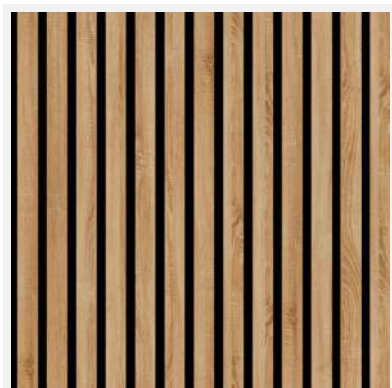

LAMELLI BELLA PRO

LAMELLI DOGHE E PARETI IN MDF

Lamelli Naturale

• FUNAN