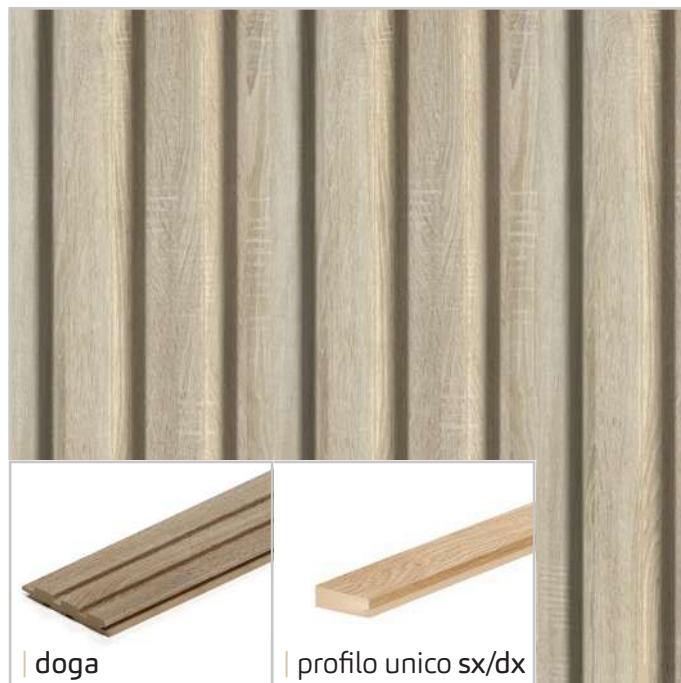

COD. 3D NATURALE

MDF

lunghezza	larghezza	spessore	confezione
275	11,9	1,2	5