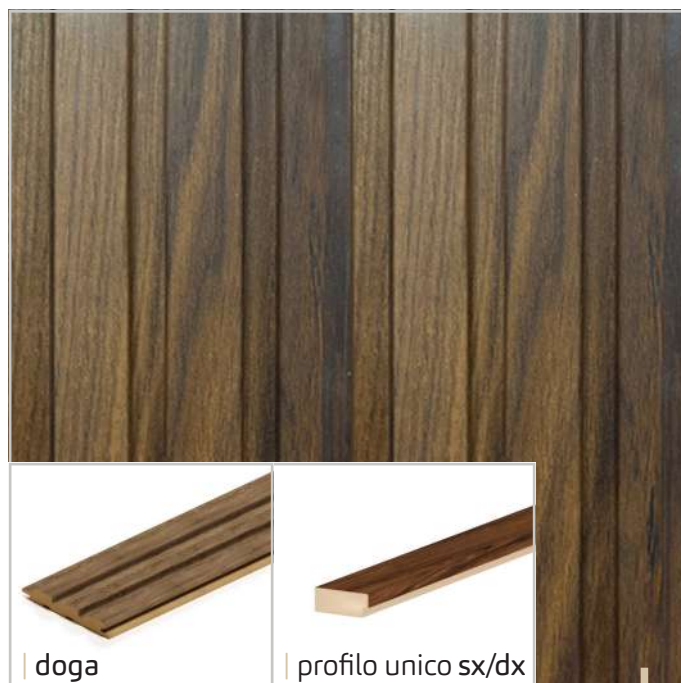

COD. 3D CATANIA

MDF

lunghezza	larghezza	spessore	confezione
275	11,9	1,2	5