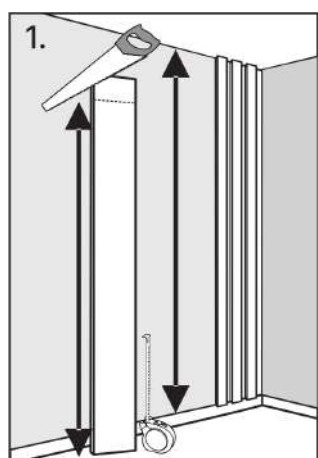

• VINTAGE

• NOCE

• CHICAGO

• BLACK

• WHITE

MISURE TERMINALI

• lunghezza 270 • larghezza 2,7 • spessore 0,9

MISURE ANGOLARI

• lunghezza 270 • larghezza 2,4 • spessore 2,4

le misure indicate sono in centimetri

MONTAGGIO PANNELLI

ACCESSORI

MONTAGGIO CON COLLANTE

MONTAGGIO CON MONTANTI IN LEGNO

Decoration®

DECORALE TUE PARETI