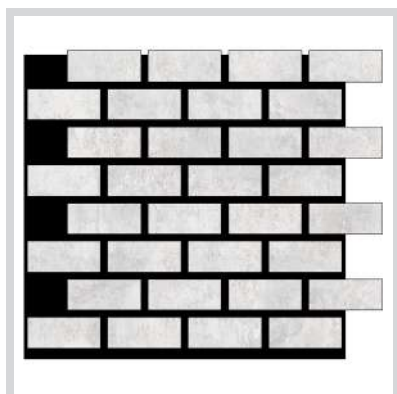

KLINKER

I pannelli KLINKER sono realizzati in feltro naturale e MDF di alta qualità. La perfetta combinazione di materiali ecocompatibili, eleganti e completamente sicuri per arredare gli spazi degli interni.

Vantaggi dei pannelli Klinker:

- Installazione semplice, montaggio intuitivo: Basta applicare il collante sul retro del pannello e incollarlo alla superficie;
- Manutenzione semplice: Pulire con un panno umido;
- Durata e resistenza: I materiali utilizzati per i pannelli Klinker sono di alta qualità e garantiscono resistenza alle usure;
- Ecologico: I pannelli Klinker sono realizzati con materiali naturali, nel rispetto della natura;
- Riduzione del rumore: I pannelli Klinker conferiscono un contributo di isolamento all'interno delle stanze.

MISURE PANNELLO KLINKER

- lunghezza 66,7 cm
- altezza 58,3 cm
- spessore 0,9 cm

• CHICAGO

• BLACK

• WHITE