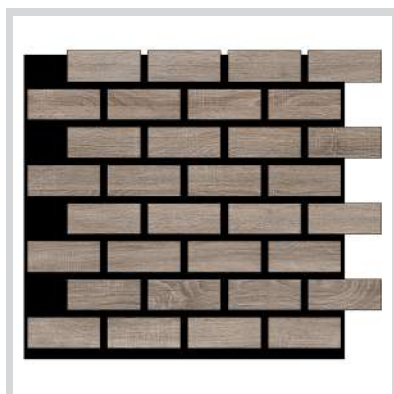

MDF

PANNELLO KLINKER EFFETTO MATTONCINI

PANNELLI PER RIVESTIMENTO MURALE / RESISTENTE AGLI URTI

• NATURALE

• VINTAGE

• NOCE

KLINKER

I pannelli KLINKER sono realizzati in feltro naturale e MDF di alta qualità. La perfetta combinazione di materiali ecocompatibili, eleganti e completamente sicuri per arredare gli spazi degli interni.