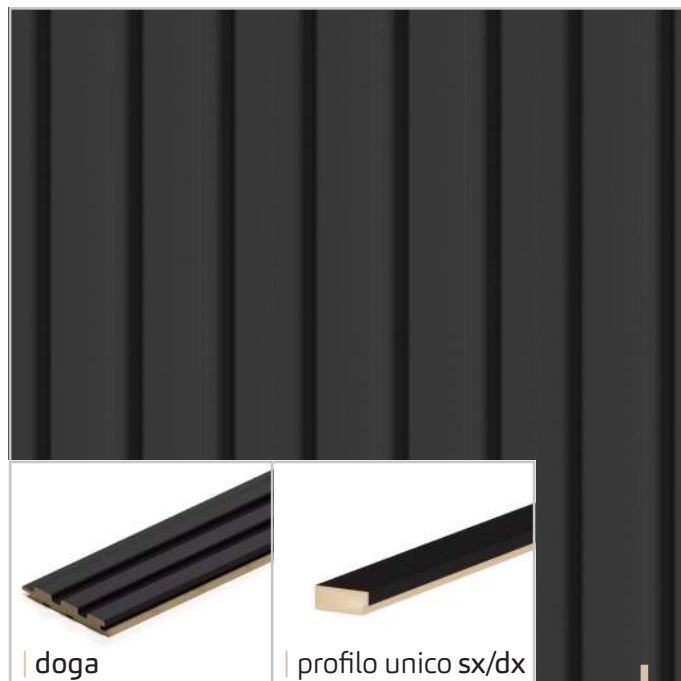

LAMELLI FLEX ACUSTICI E 3D

LAMELLI DOGHE E PARETI IN MDF

Decoration[®]

DECORA LE TUE PARETI

LAMELLI 3D LEGNO 12MM

COD. 3D WHITE

MDF

lunghezza	larghezza	spessore	confezione
275	11,9	1,2	5

lunghezza	larghezza	spessore	confezione
275	11,9	1,2	5

PROFILO TERMINALE 3D LEGNO

profilo unico destro e sinistro

275 lunghezza 2,70 larghezza 1,2 spessore

Decoration[®]
DECORA LE TUE PARETI

COD. 3D TEAK

MDF

MDF

lunghezza	larghezza	spessore	confezione
275	11,9	1,2	5

LAMELLI 3D ONDA COLOR

PANNELLI PER RIVESTIMENTO MURALE

LAMELLI 3D ONDA COLOR

Il pannelli 3D Onda Color sono realizzati in MDF di alta qualità, con una forma tridimensionale ed esclusiva che gli conferisce una piacevole texture che riproduce fedelmente il legno naturale. Aspetto estetico raffinato, materiale durevole e resistente, la combinazione perfetta per i vostri interni.