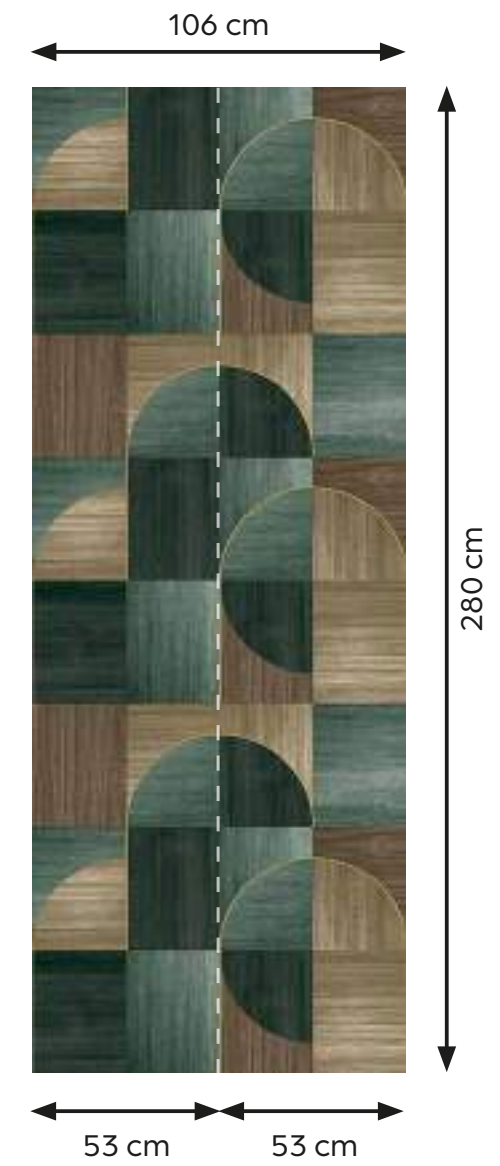

Ref. Nr. FW4012-2
Repeatable