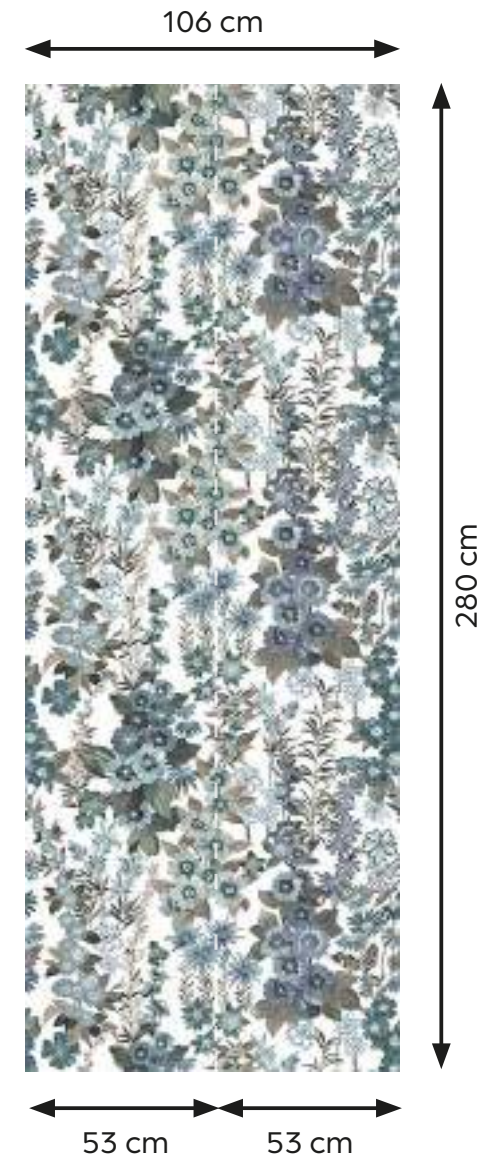

Ref. Nr. FW4025-4
Repeatable