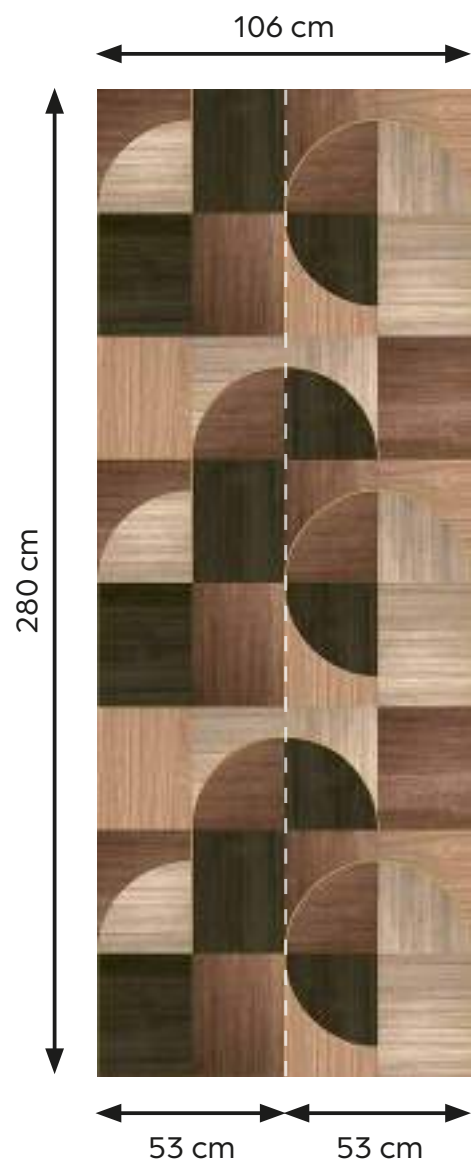

Ref. Nr. FW4012-1
Repeatable